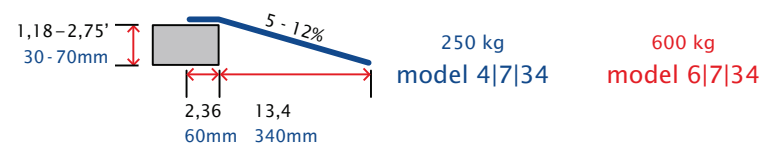

Technical information

Model	Rises		Weight		Message length	width	Weight capacity	
	inch	mm	gramm	pound			kilogramm	pound
4 3 14	1.2'	30 mm	1100	2.42	60+ 140 mm	7200 mm	250 kg	551 lbs
4 7 34	3.0'	70 mm	2400	5.29	60+ 340 mm	7200 mm	250 kg	551 lbs
4 15 54	6.0'	150 mm	3700	8.15	60+ 540 mm	7200 mm	250 kg	551 lbs
6 3 14	1.2'	30 mm	2000	4.40	60+ 140 mm	7200 mm	600 kg	1322 lbs
6 7 34	3.0'	70 mm	4300	9.48	60+ 340 mm	7200 mm	600 kg	1322 lbs
6 15 54	6.0'	150 mm	7400	16.31	60+ 540 mm	7200 mm	600 kg	1322 lbs